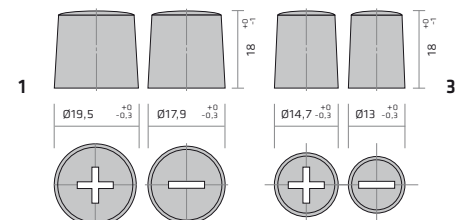

ALLOWABLE SHELF LIFE (selfdischarge)

Sb/Sb Hybrid Sb/Ca Ca/Ca

WATER CONSUMPTION (g/Ah)

BASE HOLD DOWN

BHD: BASE HOLD DOWN | BO: WITHOUT HOLD DOWN

LAYOUT

TERMINALS

ALFA ROMEO	12
ALPINA	16
ALPINE	16
ARO	16
ASIA MOTORS	17
ASTON MARTIN	17
AUDI	17
AUSTIN	30
AUTOBIANCHI	31
BARKAS	31
BEDFORD	31
BENTLEY	32
BMW	32
BUICK	41
CADILLAC	41
CHEVROLET	41
CHRYSLER	41
CITROËN	42
DACIA	53
DAEWOO	53
DAF	54
DAIHATSU	54
DAIMLER	56
DODGE	56
FERRARI	56
FIAT	57
FORD	69
FORD USA	80
FSO	81
HONDA	81
HYUNDAI	84
INNOCENTI	87
IRMSCHER	87
ISUZU	88
IVECO	88
JAGUAR	89
JEEP	90
JENSEN	91
KIA	91
LADA	93
LAMBORGHINI	93
LANCIA	94
LAND ROVER	97
LANDWIND (JMC)	98
LDV	98
LEXUS	99
LOTUS	99
LTI	100
MASERATI	100
MAYBACH	100
MAZDA	101
MERCEDES-BENZ	106
MERCEDES-BENZ (BBDC)	128
METROCAB	128
MG	128
MINI	129
MITSUBISHI	130
MITSUBISHI (BBDC)	135
MORGAN	135
MOSKVICH	135
NISSAN	135
OPEL	144
PERODUA	161
PEUGEOT	161
PIAGGIO	171
PININFARINA	171
PONTIAC	171
PORSCHE	171
PROTON	173
PUCH	174
RELIANT	174
RENAULT	174
RENAULT TRUCKS	189
ROLLS-ROYCE	189
ROVER	189
SAAB	193
SEAT	196
SKODA	201
SMART	205
SSANGYONG	205
SUBARU	206
SUZUKI	208
TALBOT	211
TATA (TELCO)	211
TOYOTA	212
TRABANT	224
TRIUMPH	224
TVR	224
VAUXHALL	224
VOLVO	238
VW	245
WARTBURG	272
ZASTAVA	272
ZAZ	272