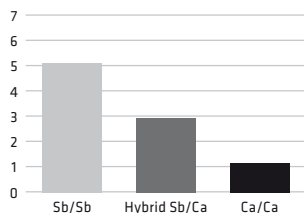

WATER CONSUMPTION (g/Ah)