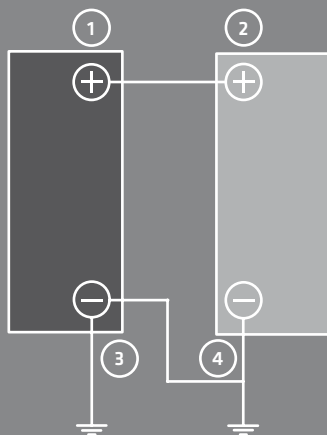

POMOŽNI START

V primeru pomožnega starta uporabite izključno standardne (DIN 72553) kabselske vezi in upoštevajte priložena navodila. Pomožni akumulator mora imeti enako nazivno napetost. **PRIKLOP:** Ugasnite motorja obeh avtomobilov! Prvo povežite oba pozitivna pola (1) z (2), nato negativni pol akumulatorja, ki ga polnimo (3) z neizoliranim kovinskim delom na vozilu, katerega zaganjate (4). (Upoštevajte priložena navodila proizvajalca vozila). Zaženite motor pomožnega vozila, nato pa motor vozila, katerega zaganjate. Če se motor takoj ne zažene nadaljujte s poskusi maksimalno 15 sekund. **ODKLOP:** Kabselske vezi odklopite v obratnem vrstnem redu.