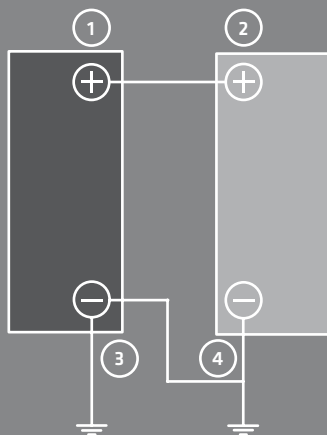

POMOŽNI START

V primeru pomožnega starta uporabite izključno standardne (DIN 72553) kabselske vezi in upoštevajte priložena navodila. Pomožni akumulator mora imeti enako nazivno napetost. PRIKLOP: Ugasnite motorja obeh avtomobilov! Prvo povežite oba pozitivna pola (1) z (2), nato negativni pol akumulatorja, ki ga polnimo (3) z neizoliranim kovinskim delom na vozilu, katerega zaganjate (4). (Upoštevajte priložena navodila proizvajalca vozila).

Zaženite motor pomožnega vozila, nato pa motor vozila, katerega zaganjate. Če se motor takoj ne zažene nadaljujte s poskusi maksimalno 15 sekund. ODKLOP: Kabselske vezi odklopite v obratnem vrstnem redu.

Akumulator avtomobila, ki ga zaganjate ☒

Akumulator pomožnega avtomobila ☐